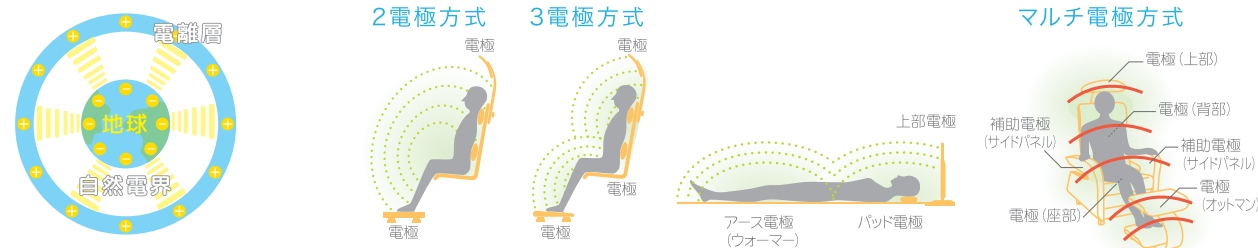

家庭用ヘルストロン機能比較

機能	Jz12000M	Bx10000M	Lx9000WG	Lx9000W	Hc9000W	Hc9000WE	N6000WG	sugaya	注記
プレミアム家具タイプ	◎	◎	○	○					
足もとボカボカ	○	○	○	○	○	○	○※	○※	※電位敷パッド足元ウォーマー
リクライニング通電	◎※	◎※	◎※	◎※					※電動リクライニング
電極間電位差	12000V	10000V	9000V	9000V	9000V	9000V	6000V※	2000V	※最初の1時間のみ その後はプログラム出力
電極数	6電極	5電極	3電極	3電極	3電極	3電極	3電極	3電極	

※ヘルストロンは家庭用電位治療器です(医薬品医療機器等法上の分類)
 ※消費電力120kWhまでの1kWh当たりの単価29円80銭で算出(2026年4月現在、東京電力エリア) ※記載の通電時間は、電気代算出のための目安です(ヒーター使用時は除きます)

教えて！電界と電極

電界とは 電極とは

地表と上空約100キロメートルにある電離層との間に形成され、この自然電界を享受することにより、人は自らの体内に持つ電気のバランスを保ち、本来あるべき健康な身体でいられるのです。ヘルストロンは、この自然電界に近い電界を人工的に作り出す電位治療器です。

電界は電極と電極の間に形成されます。
 2電極方式では頭部と足部の2つの電極の間で電界が形成されます。
 3電極方式では頭部と座部と足部の3ヶ所に電極があるため、2つの電界が形成されます。
 マルチ電極方式では3電極方式に加え、背部、両側部などに電極を多く配置し、より安定した電界形成が行えるようになりました。
 電界の強さは電極間の距離が近いほど強くなりますので、電極数が増えるほど安定した電界が形成されるのです。