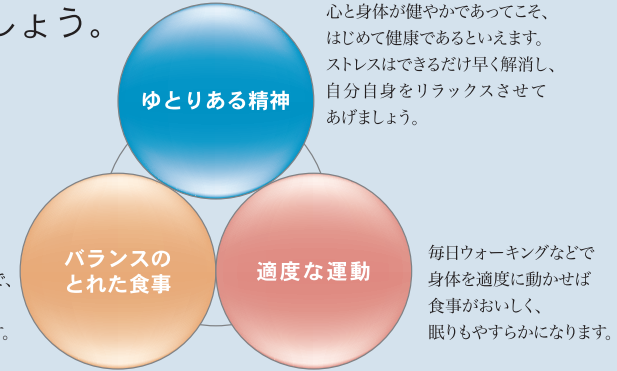

家庭用ヘルストロン機能比較

機能	Jz12000M	Bx10000M	Lx9000WG	Lx9000W	Hc9000W	Hc9000WE	N6000WG	sugaya	注記
プレミアム家具タイプ	◎	◎	○	○					
足もとボカボカ	○	○	○	○	○	○	○※	○※	※電位敷パッド足元ウォーマー
リクライニング通電	◎※	◎※	◎※	◎※					※電動リクライニング
電極間電位差	12000V	10000V	9000V	9000V	9000V	9000V	6000V※	2000V	※最初の1時間のみ その後はプログラム出力
電極数	6電極	5電極	3電極	3電極	3電極	3電極	3電極	3電極	

※ヘルストロンは家庭用電位治療器です(医薬品医療機器等法上の分類)
※消費電力120kWhまでの1kWh当たりの単価29円80銭で算出(2026年4月現在、東京電力エリア) ※記載の通電時間は、電気代算出のための目安です(ヒーター使用時は除きます)

教えて！電界と電極

電界とは ..... 電極とは .....

地表と上空約100キロメートルにある電離層との間に形成され、この自然電界を享受することにより、人は自らの体内に持つ電気のバランスを保ち、本来あるべき健康な身体でいられるのです。ヘルストロンは、この自然電界に近い電界を人工的に作り出す電位治療器です。

電界は電極と電極の間に形成されます。
2電極方式では頭部と足部の2つの電極の間で電界が形成されます。
3電極方式では頭部と座部と足部の3ヶ所に電極があるため、2つの電界が形成されます。
マルチ電極方式では3電極方式に加え、背部、両側部などに電極を多く配置し、より安定した電界形成が行えるようになりました。
電界の強さは電極間の距離が近いほど強くなりますので、電極数が増えるほど安定した電界が形成されるのです。

さらなる効果のために「正しい生活」を心がけましょう。

ヘルストロンの通電効果をいっそう確かなものにするために、毎日の健康管理は欠かせません。
ゆとりある精神・バランスのとれた食事・適度な運動。
これら自然に逆行しない正しい生活を心がけることで、より大きなヘルストロン効果が生まれます。

森山良子 (歌手)

1967年「この広い野原いっぱい」でデビュー。その後、ミリオンセラー「禁じられた恋」をはじめ「涙そうそう」「さとうきび畑」「あなたが好きで」など、数々のヒット曲を生み出す。透明感のある歌声と歌唱力で、名実ともに日本のトップシンガーに。1998年、長野冬季オリンピック開会式式典にて、テーマソング「明日こそ、子供たちが…」を歌い、その模様が生中継で放送される。2002年、第44回日本レコード大賞において最優秀歌唱賞、金賞、作詩賞を受賞し3冠を達成。2007年「2006年度芸術選奨文部科学大臣賞」「第49回毎日芸術賞」受賞。2008年「紫綬褒章」受章。これまでに歌手としての活動の傍ら、テレビのバラエティ番組への出演、テレビドラマや映画にて女優・声優を務めるなど幅広いフィールドで活躍している。2022年NHK朝ドラ「カムカムエヴリバディ」では持ち前の英語力も生かした出演で大きな話題をよんだ。2022年1月にはデビュー55周年を迎え、8枚組オールタイムベストCD-BOX「森山良子 My Story」を発売。コンサートツアー「My Story」で全国ツアーを行う。ニッポン放送「オールナイトニッポンMUSIC10」にて月曜レギュラーパーソナリティーを務めている。年齢を感じさせない元気な活動はますます磨きがかかっている。

国際水準の品質・安全性